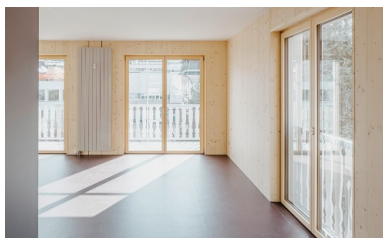

## Nachhaltig und hochwertig wohnen auf kleinstem Raum

Die Wohnüberbauung im Zentrum von Herisau ist ein Pilotprojekt für die Wohnform Mikrowohnen. Blumer Lehmann setzte den Modulbau als Generalunternehmerin um. In den Einzimmerstudios und Zweizimmerwohnungen aus Holzmodulen wohnt man komfortabel, zentral und dank Mikrowohnfläche mit kleinem ökologischem Fussabdruck. Innerhalb von knapp 10 Wochen Bauzeit entstanden aus den 18 in unserem Werk produzierten Holzmodulen neun hochwertige Wohnungen mit je 47 m<sup>2</sup> Gesamtfläche. Geliefert wurden die Module mit Küche, Elektroinstallationen und Badezimmer. Sogar ein 8 m<sup>2</sup> grosser Balkon gehört zur sparsamen Wohnform.

Innen wie aussen weist das dreigeschossige Wohnhaus einen hohen Holzanteil und damit eine sehr gut CO<sub>2</sub>-Gesamtbilanz auf. Im Innenraum sorgen die Wände aus Fichtenholz für Behaglichkeit. Die hinterlüftete Gebäudefassade wurde mit Rücksicht auf das Ortsbild und in Zusammenarbeit mit der Denkmalpflege gestaltet. Mit seinen gut gedämmten Aussenwänden, den 3-fachverglasten Fenstern, der aussenhalb des Gebäudes platzierten Wärmepumpe und einer hauseigenen Solaranlage befindet sich das Wohnhaus in einer der tiefsten Energieeffizienzklassen nach SIA. Zum Wohnkonzept der Herisauer Mikrowohnungen gehören viel Qualität, Gemütlichkeit und Geborgenheit auf wenig Wohnfläche. Die 150 m<sup>2</sup> grosse Dachterrasse ist für alle Mieter und Mieterinnen zugänglich und wird gemeinschaftlich genutzt und bewirtschaftet.

# Nachhaltiger Holzmodulbau mit Mikrowohnungen

Herisau, CH

Alles da auf kleinstem Raum: zum Beispiel die moderne, vollausgestattete Küche.

Die Mikrowohnungen im Holzmodulbau in Herisau werden über eine Aussentreppe erschlossen.

# Nachhaltiger Holzmodulbau mit Mikrowohnungen

Herisau, CH

Angenehmes Raumklima dank Holzinnenausbau und der eigene Balkon gehören zum Wohnkomfort auf kleinem Raum dazu.

Das Bad in kompakter Grösse; mit praktischer Ablagefläche.