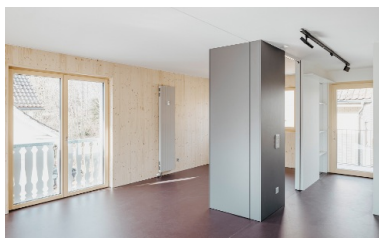

Innen wie aussen weist das dreigeschossige Wohnhaus einen hohen Holzanteil und damit eine sehr gut CO<sub>2</sub>-Gesamtbilanz auf. Im Innenraum sorgen die Wände aus Fichtenholz für Behaglichkeit. Die hinterlüftete Gebäudefassade wurde mit Rücksicht auf das Ortsbild und in Zusammenarbeit mit der Denkmalpflege gestaltet. Mit seinen gut gedämmten Aussenwänden, den 3-fachverglasten Fenstern, der aussenhalb des Gebäudes platzierten Wärmepumpe und einer hauseigenen Solaranlage befindet sich das Wohnhaus in einer der tiefsten Energieeffizienzklassen nach SIA. Zum Wohnkonzept der Herisauer Mikrowohnungen gehören viel Qualität, Gemütlichkeit und Geborgenheit auf wenig Wohnfläche. Die 150 m<sup>2</sup> grosse Dachterrasse ist für alle Mieter und Mieterinnen zugänglich und wird gemeinschaftlich genutzt und bewirtschaftet.

# Nachhaltiger Holzmodulbau mit Mikrowohnungen

Herisau, CH

Alles da auf kleinstem Raum: zum Beispiel die moderne, vollausgestattete Küche.

Die Mikrowohnungen im Holzmodulbau in Herisau werden über eine Aussentreppe erschlossen.

Der helle, freundliche Wohnraum der Mikrowohnung im Wiesental wirkt trotz geringer Grösse erstaunlich grosszügig.

Das Spiel mit Materialien, Farben und Einbaumöbeln verleiht der Mikrowohnung Charakter.

# Nachhaltiger Holzmodulbau mit Mikrowohnungen

Herisau, CH

Angenehmes Raumklima dank Holzinnenausbau und der eigene Balkon gehören zum Wohnkomfort auf kleinem Raum dazu.

Das Bad in kompakter Grösse; mit praktischer Ablagefläche.