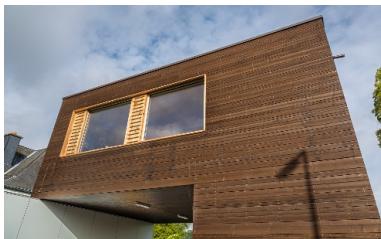

Aus Bergrestaurant wird Architekturbüro

Modulbau zeigt seine Vielseitigkeit: Einst boten die Raummodule aus Holz nebeneinander platziert den Berggästen auf dem Chäserrugg als Interimsrestaurant Raum für Rast. Nun bieten einige der Module, übereinandergestapelt, den Planern von FAT Architects in Luxemburg modernen Arbeitsraum.

Als unser Unternehmen nach den Plänen von Herzog & de Meuron die Bergstation auf dem Chäserrugg realisierte, errichteten wir für die Bauphase ein Restaurant-Provisorium aus Holzmodulen. Drei dieser Module, die nach Bauabschluss bei uns zwischenlagerten, erregten das Interesse von FAT Architects, unseren Partnern im Projekt Innovationspark Dübendorf und führten schliesslich zur Idee, daraus ein Vorzeigeobjekt für den Holz- und Modulbau zu schaffen – ihr eigenes Bürogebäude. .

Sie stapelten die Rohbaukonstruktionen einschliesslich Fenster auf Punktfundamenten so aufeinander, dass wenig Umbauaufwand nötig war. Einige zusätzliche Wände im Innern, gelochte 3-Schichtplatten für die Deckenverkleidung, eine Treppe und eine horizontale Rhomboid-Fassadenschalung reichten, um einen kleinen, feinen Büromodulbau mit 80 m² Fläche auf zwei Stockwerken zu gestalten: 30 m² Büro, 15 m² Besprechungsraum, 7 m² Küche, und weitere 4,5 m² Fläche für Entrée, Toilette und Dusche. Elektroheizkörper sorgen für die Wärme und ein Kleinboiler für heisses Wasser.

Angenehmer Innenausbau aus Holz mit modernen Akzenten.

Gekonnte kombiniert und verkleidet, bilden die Raummodule aus Holz ein kleines, schickes Bürogebäude.

Die hellen Akzente auf der dunkeln Holzfassaden sowie die schlichten Linien des Gebäudes harmonieren perfekt.