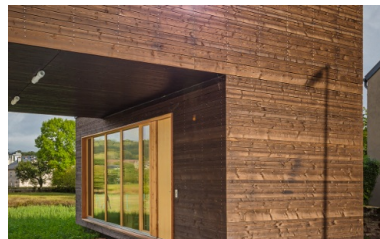

Aus Bergrestaurant wird Architekturbüro

Modulbau zeigt seine Vielseitigkeit: Einst boten die Raummodule aus Holz nebeneinander platziert den Berggästen auf dem Chäserrugg als Interimsrestaurant Raum für Rast. Nun bieten einige der Module, übereinandergestapelt, den Planern von FAT Architects in Luxemburg modernen Arbeitsraum.

Sie stapelten die Rohbaukonstruktionen einschliesslich Fenster auf Punktfundamenten so aufeinander, dass wenig Umbauaufwand nötig war. Einige zusätzliche Wände im Innern, gelochte 3-Schichtplatten für die Deckenverkleidung, eine Treppe und eine horizontale Rhomboid-Fassadenschalung reichten, um einen kleinen, feinen Büromodulbau mit 80 m² Fläche auf zwei Stockwerken zu gestalten: 30 m² Büro, 15 m² Besprechungsraum, 7 m² Küche, und weitere 4,5 m² Fläche für Entrée, Toilette und Dusche. Elektroheizkörper sorgen für die Wärme und ein Kleinboiler für heisses Wasser.

Angenehmer Innenausbau aus Holz mit modernen Akzenten.

Gekonnte kombiniert und verkleidet, bilden die Raummodule aus Holz ein kleines, schickes Bürogebäude.

Die hellen Akzente auf der dunkeln Holzfassaden sowie die schlichten Linien des Gebäudes harmonieren perfekt.