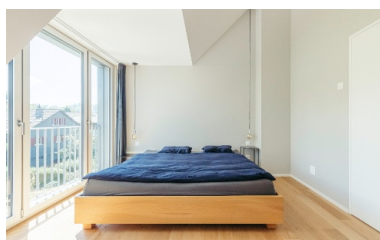

Seit dem Umbau stehen der Bauherrschaft insgesamt 313 m² Bruttogeschossfläche und somit bedeutend mehr Raum zur Verfügung. Im zusätzlichen Geschoss finden zwei Zimmer, ein Ankleide- und ein Badezimmer Platz. Unser Projektteam konstruierte und baute den Erweiterungsbau auf den bestehenden Massivbau. Mit seiner Fassade aus vorgegrauter nordischer Fichte mit Akustikschalung erfüllt das Gebäude die Anforderungen für Ortsbildschutz der Stadt St. Gallen. Die Energieversorgung wird durch eine Erdwärmepumpe sichergestellt.

Gemütlich und hell; grosse Fenster, viel Holz und die abgeschrägte Decke schaffen eine wohltuende Raumatmosphäre.

Die blauen Wände setzen charmante Akzente im grosszügigen Badezimmer und harmonieren mit dem Fussboden aus Holz.

Schlicht und frisch wirkt der Innenausbau im aufgestockten neuen Dachgeschoss des Einfamilienhauses.

Aufstockung EFH in der Stadt

St. Gallen, CH

Das Bad erhält mit den auffallenden blauen Wänden, dem schwebenden Doppellavabo und dem Holzboden eine verspielte Note.